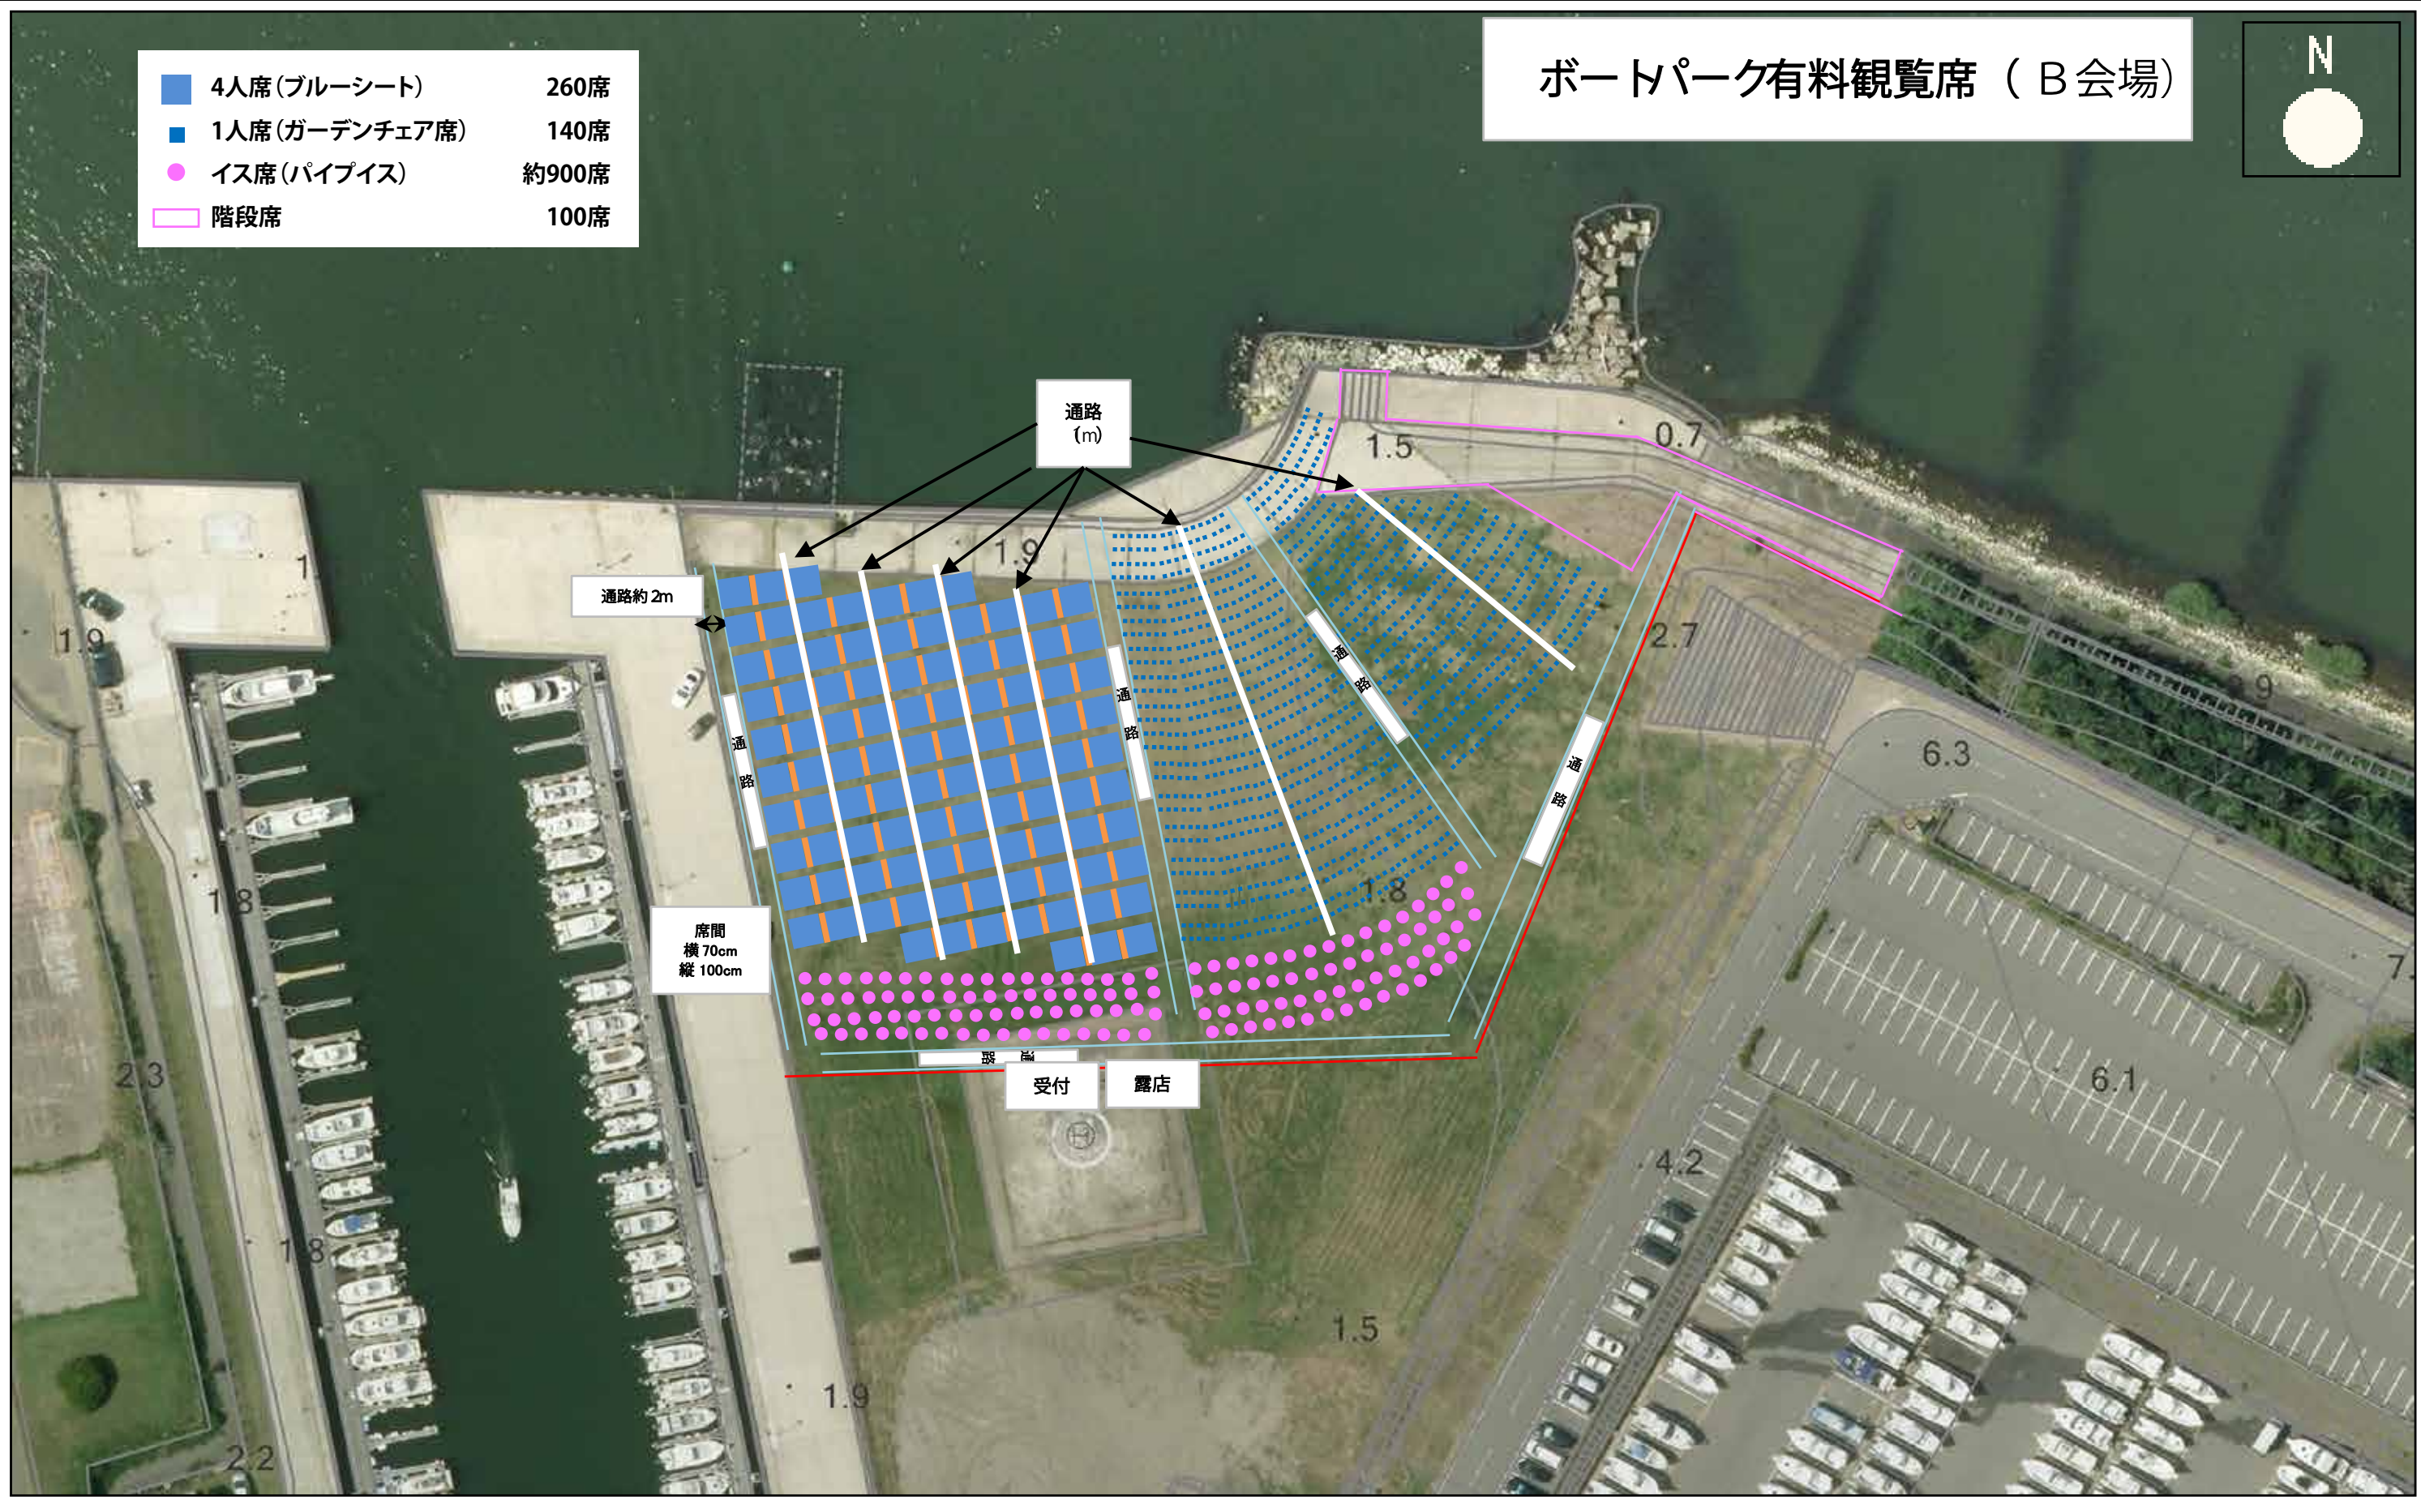

# ボートパーク有料観覧席 (B会場)

通路 (m)

通路約2m

席間  
横 70cm  
縦 100cm

受付 露店

1.5 0.7 2.7 6.3 6.1 4.2 1.5 1.9 1.8 1.9 1.8 2.3 2.2

↑ 花火打上方向

### 三国花火大会有料観覧席配置図(案)(イス席)

↓ 旅行会社様向けの席(全500席) ※ 塗りつぶされたマスが、旅行会社様向けへの販売席となります

正面

通路

通路

通路

マス席

通路